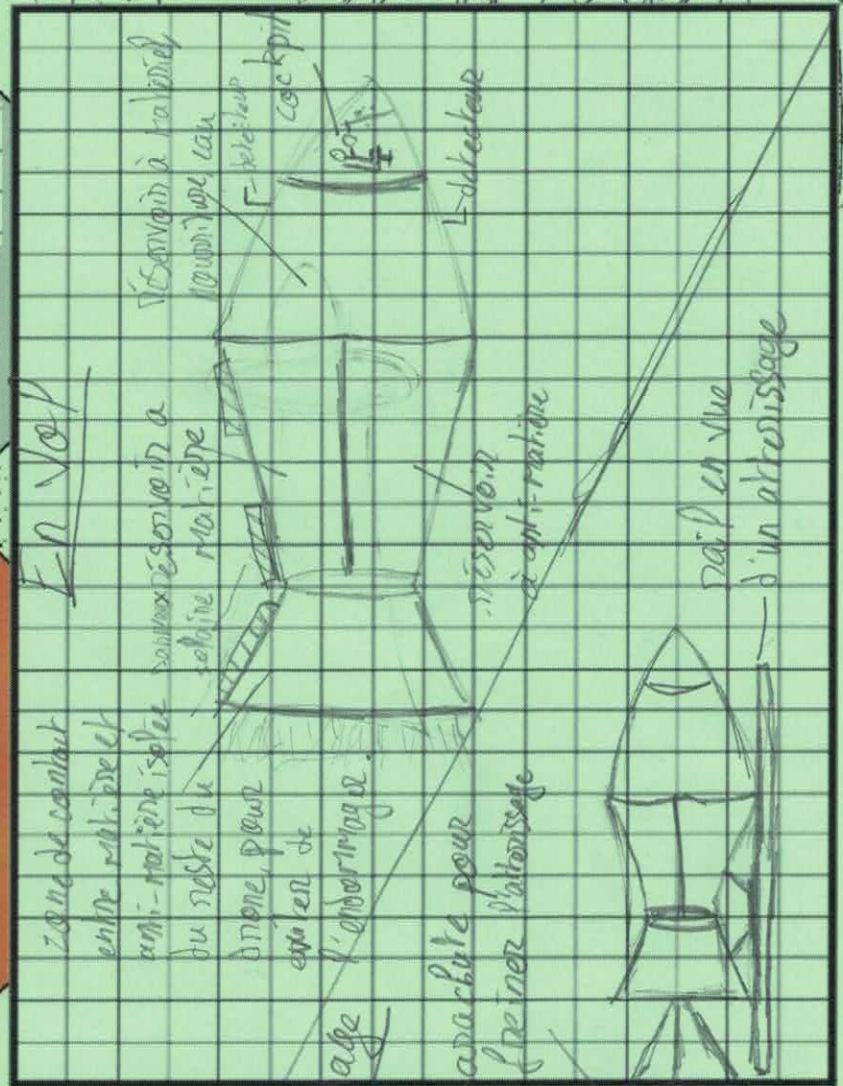

NOM DU PROJET : Exo-planètes

Concepteurs-trices : GOSPOD DEPOND

Date de création : 22/10/18

Imaginez votre drone et choisissez....

Echelle :

Sa mission : Se déplacer seul dans l'espace, avec son matériel

Son énergie : Prothéon à anti-matière qui produit de la matière colossale. Soignée

Sa forme : vaisseau fusée

Ses matériaux : Aluminium, platine, l'urine, or,

Sa charge utile : 100 kg

Ses capteurs : Détecteur de planètes, étoiles. Et s'il y a de la vie dessus

Mikoyan Gourevitch MiG-2 Sliat Scheek: Summer Scheme: Olive drab and brown drab upper surfaces, sky blue undersides, wing undersurface "profile" color markings, as the summer scheme, on nose, tail, and "prod" color markings at these